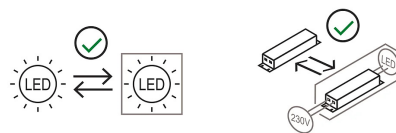

Certificazioni

EcoLabel