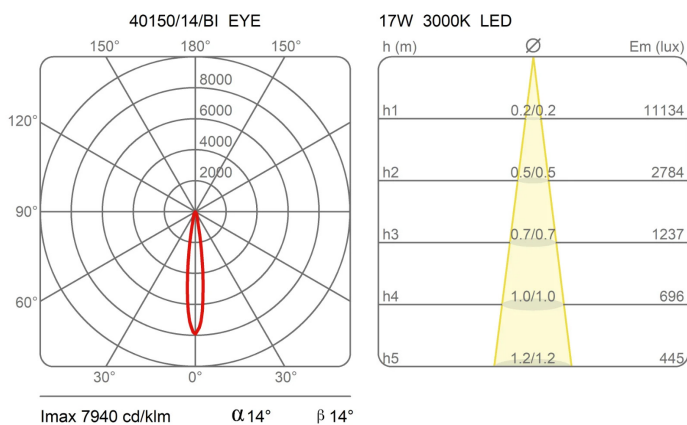

Famiglia	Modulo luminoso Eye
Tipologia	Soffitto
Utilizzo	Interno

Dimensioni

Altezza	11 cm
Diametro	16 cm
Lunghezza cavo alimentazione	0 cm
Peso	1.6 Kg

Materiali

Struttura	alluminio
-----------	-----------

Certificazioni

EcoLabel

Curve fotometriche

Codice varianti colore

40150/24/BI

Bianco

40150/24/NE

Nero